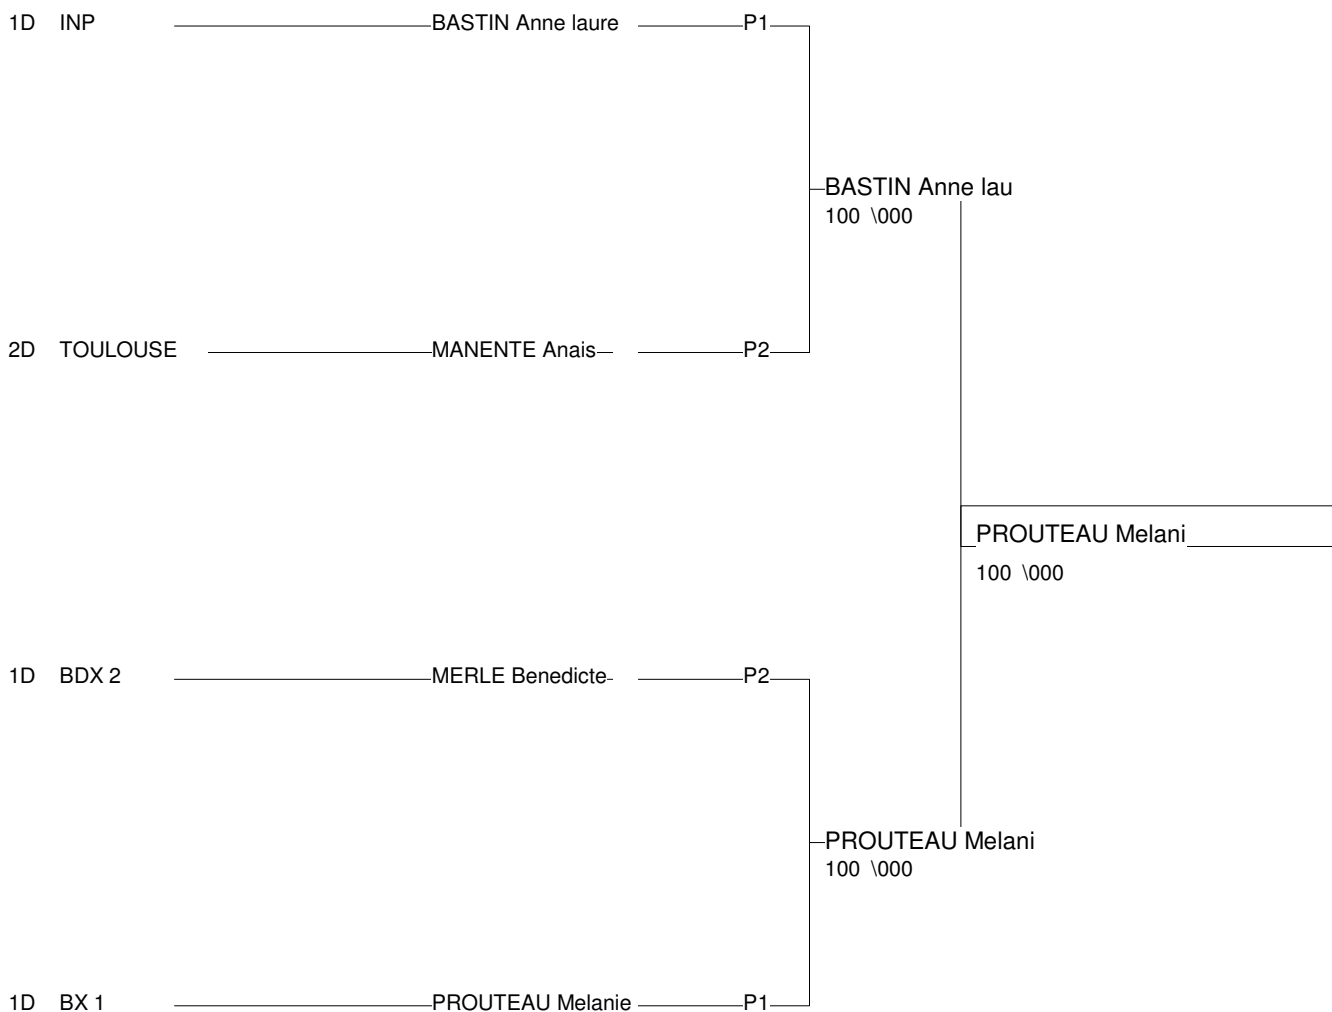

INTER ACAD FSU

LORMONT 02/12/2010

Cat. -63

Nb. Judokas : 4

1 - PROUTEAU Melani BX 1	14	P1
2 - BASTIN Anne laur INP	MP	P1
3 - MANENTE Anais TOULOUSE	MP	P2
3 - MERLE Benedicte BDX 2	14	P2