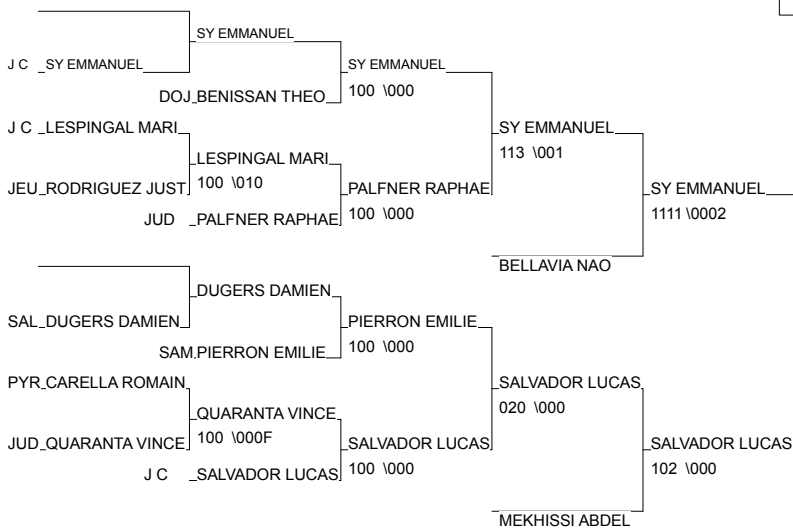

# Critérium régional ceintures de couleurs cadets

Toulouse 16/11/2013

Cat. -66

Nb. Judokas : 26

1 - JABAL ALAN	JC CAUXOIS	LR	JC
2 - GODISSART VICTOR	DOJOTONIC - TO	MP	DOJ
3 - SY EMMANUEL	J C MONTASTRUC	MP	J C
3 - SALVADOR LUCAS	J C MONTASTRUC	MP	J C
5 - BELLAVIA NAO	JUDO CLUB REVE	MP	JUD
5 - MEKHISSI ABDELJABBAJ	JTCROIX DAURAD	MP	JTC
7 - PALFNER RAPHAEL	JUDO CLUB ESCA	MP	JUD
7 - PIERRON EMILIE	SAM JUDO JU-JI	MP	SAM

# Critérium régional ceintures de couleurs cadets

Toulouse 16/11/2013

Cat. -73

Nb. Judokas : 16

Poule n° 1

CM	JUD MP	VIURA EDGARD	JUDO CLUB MONTR		100	010	1/10	1
CB	TER MP	REMIGNON SIMON	TERREFORTS BAZI	000		021	1/10	2
CM	TRT MP	ESQUIE FAYOLLE	TRT JUDO 82	013	000		1/5	3