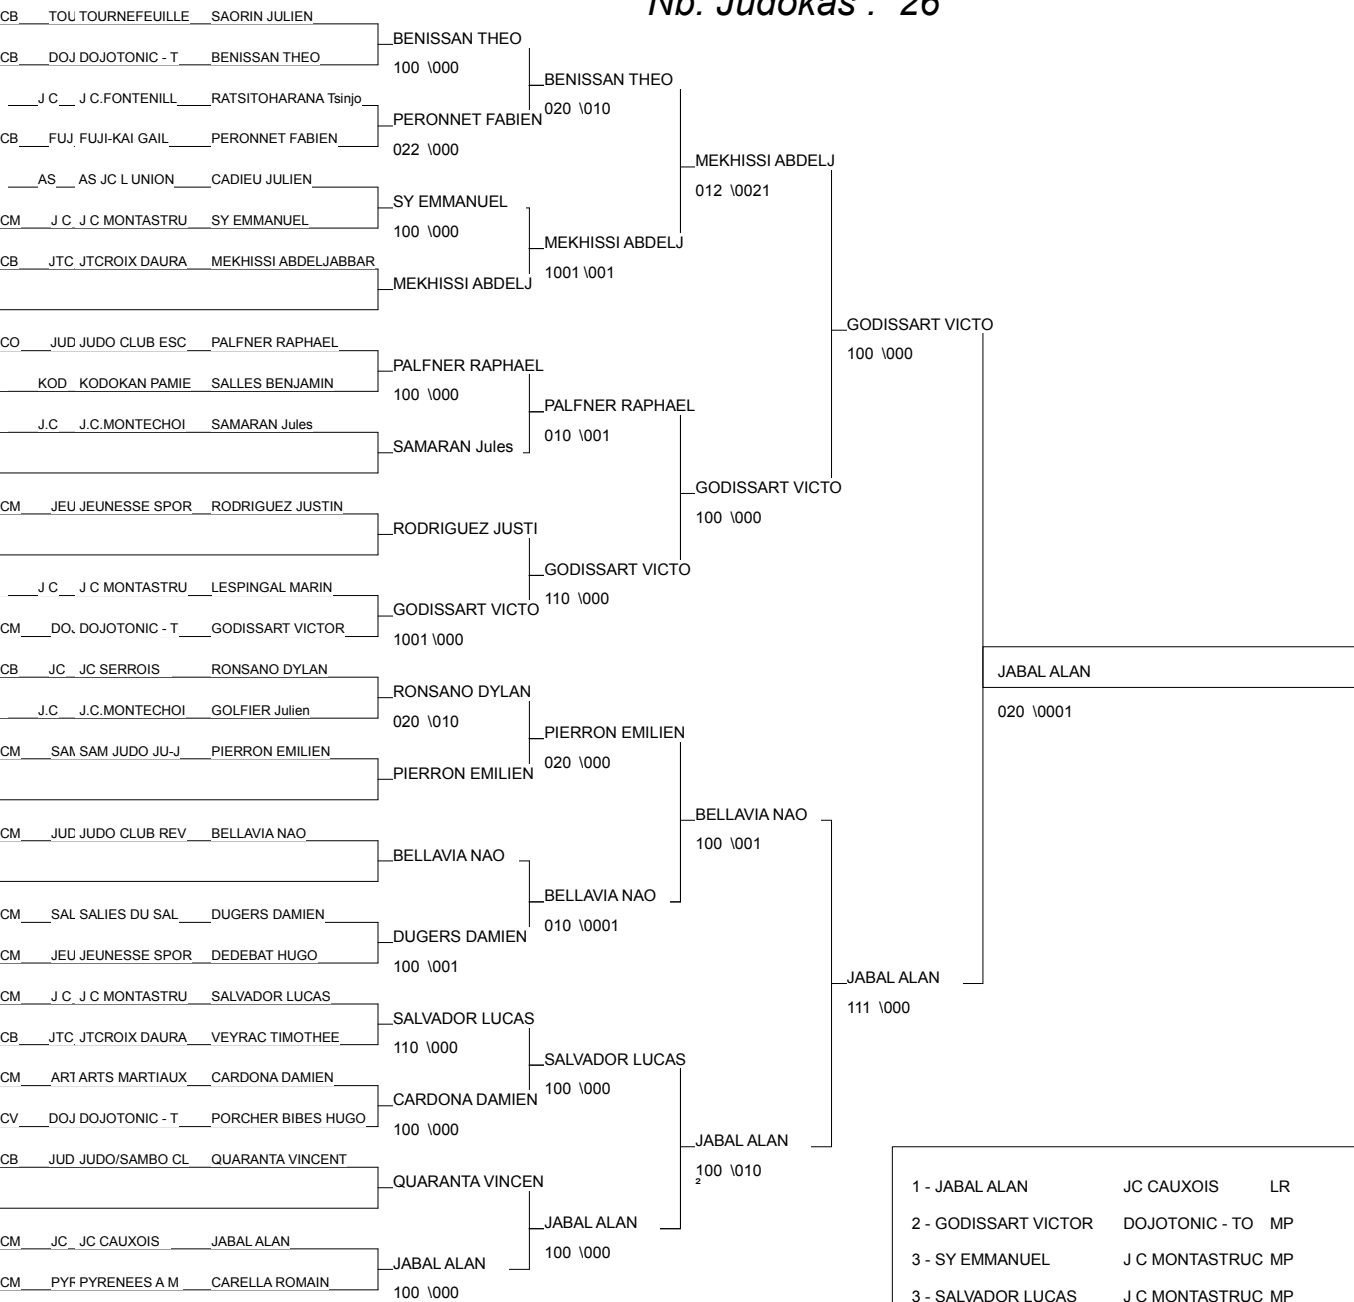

Critérium régional ceintures de couleurs cadets

Toulouse 16/11/2013

Cat. -66

Nb. Judokas : 26