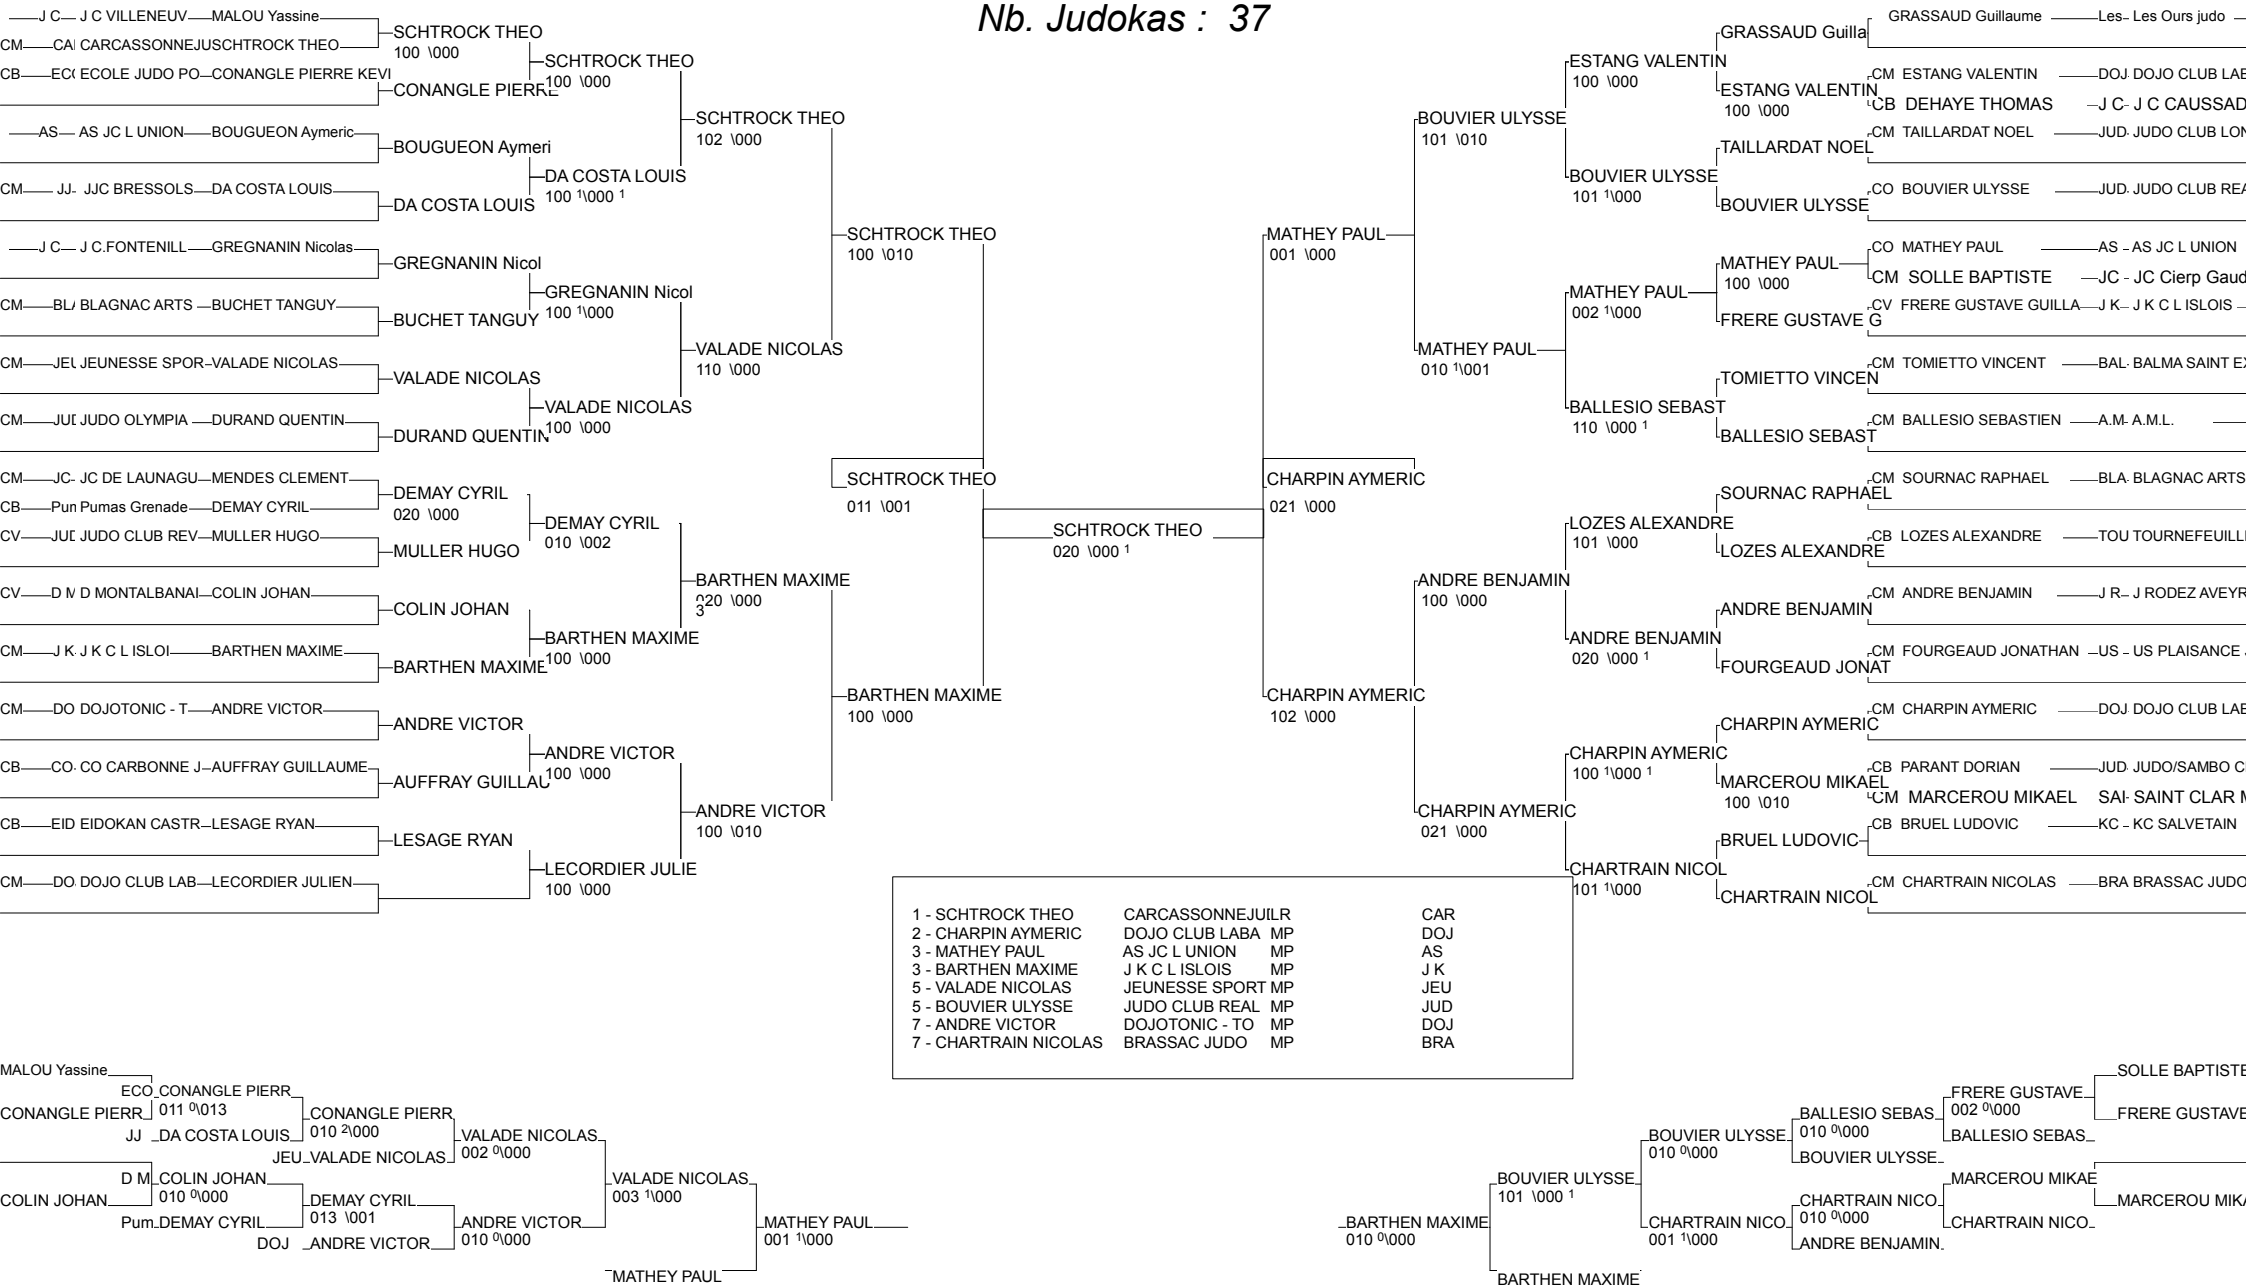

Critérium régional ceintures de couleurs cadets

Toulouse 16/11/2013

Cat. -60

Nb. Judokas : 37