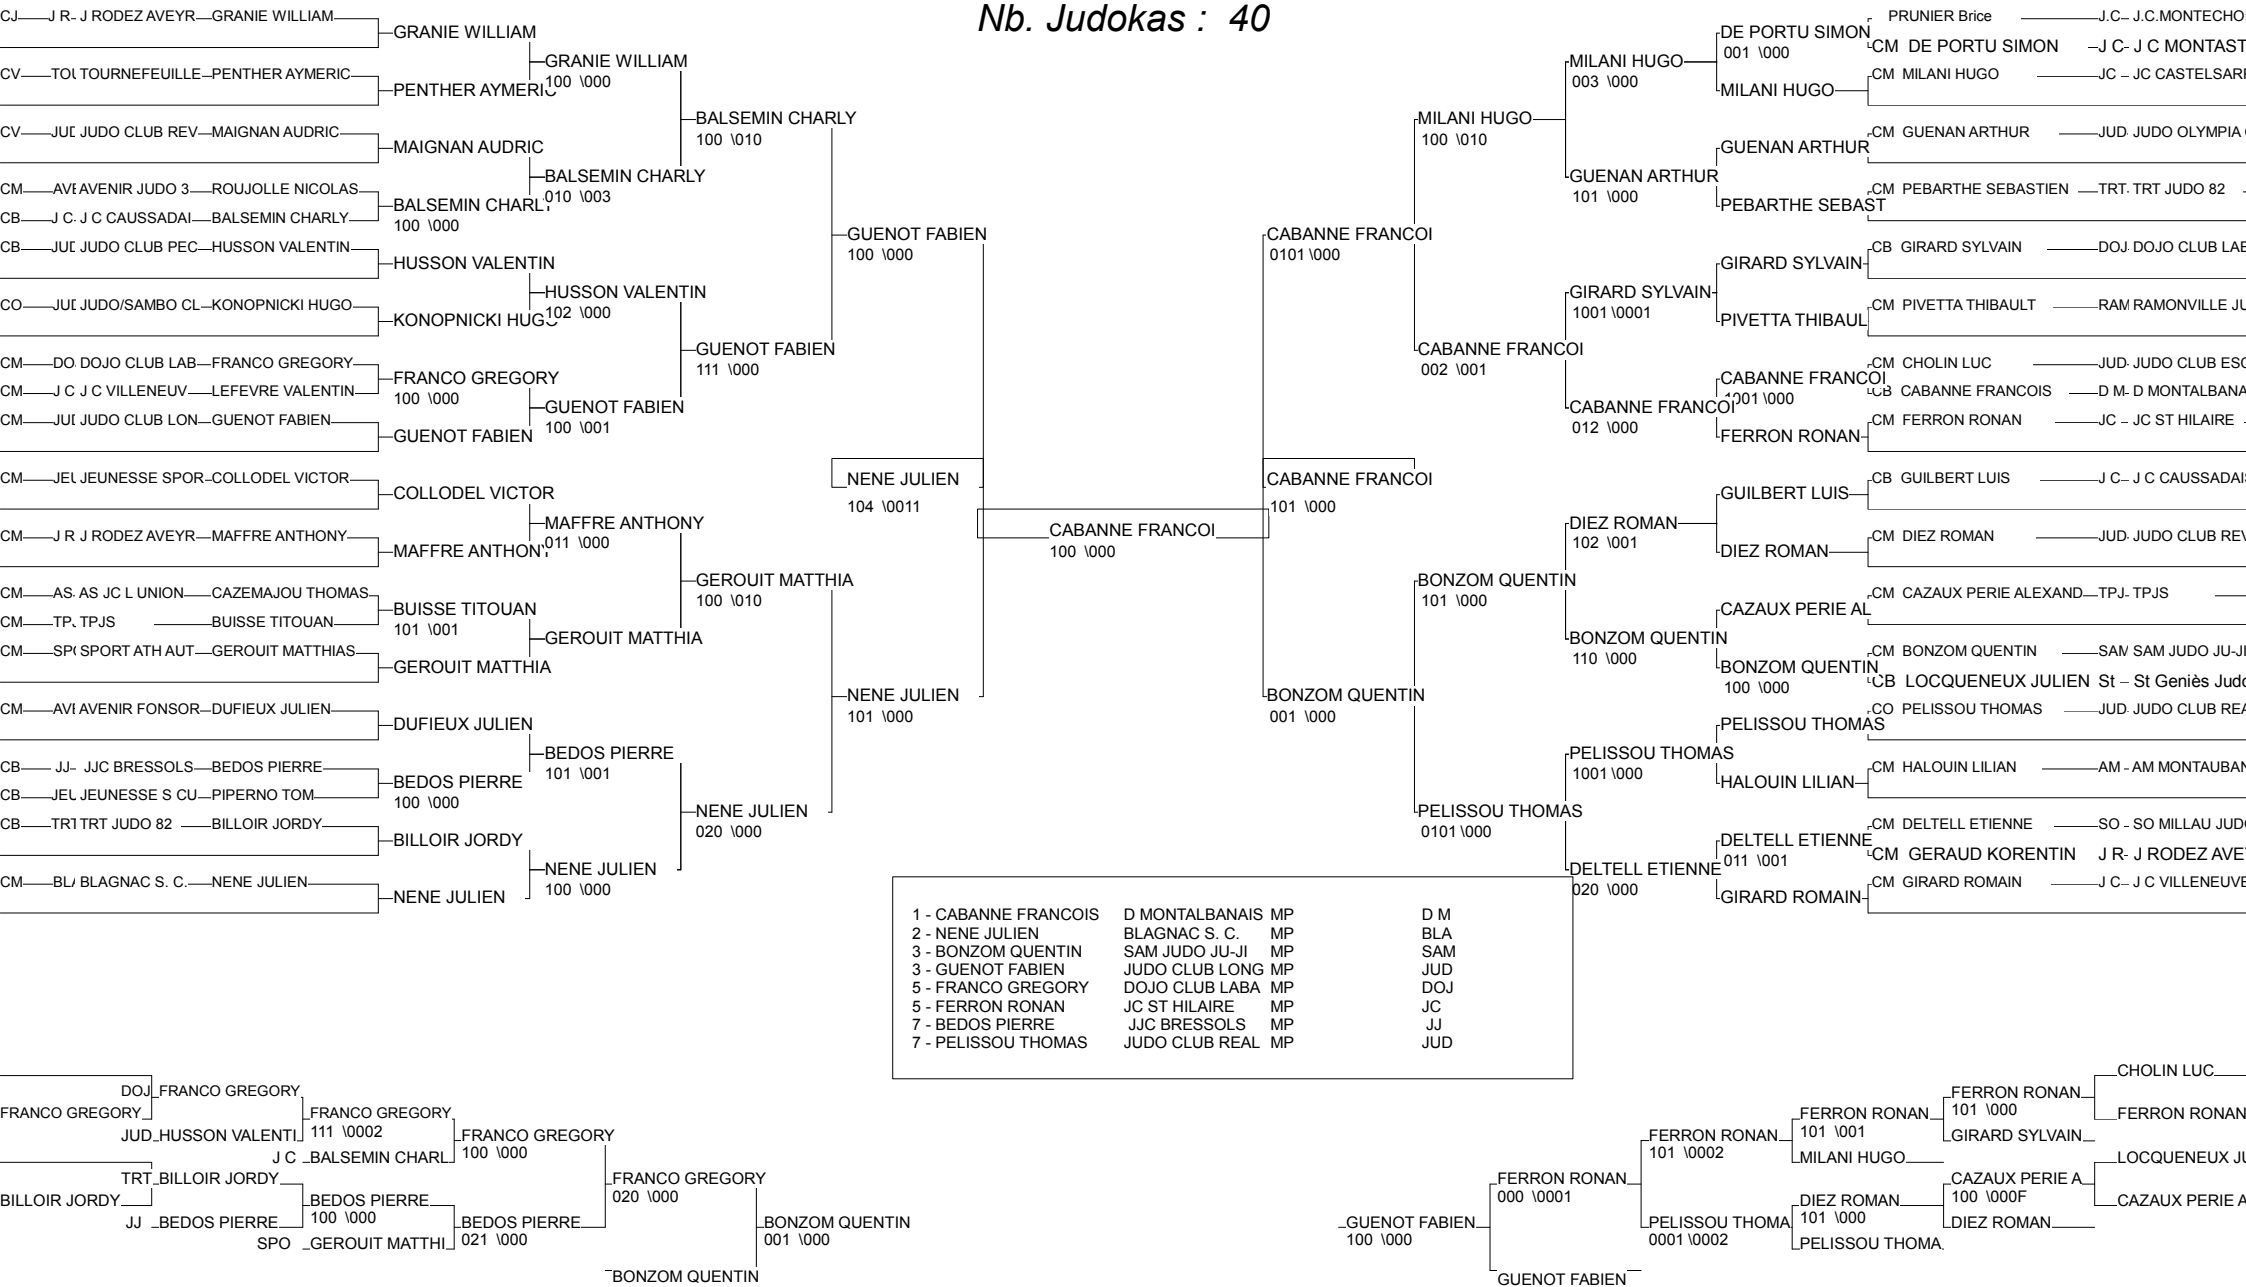

Critérium régional ceintures de couleurs cadets

Toulouse 16/11/2013

Cat. -55

Nb. Judokas : 40