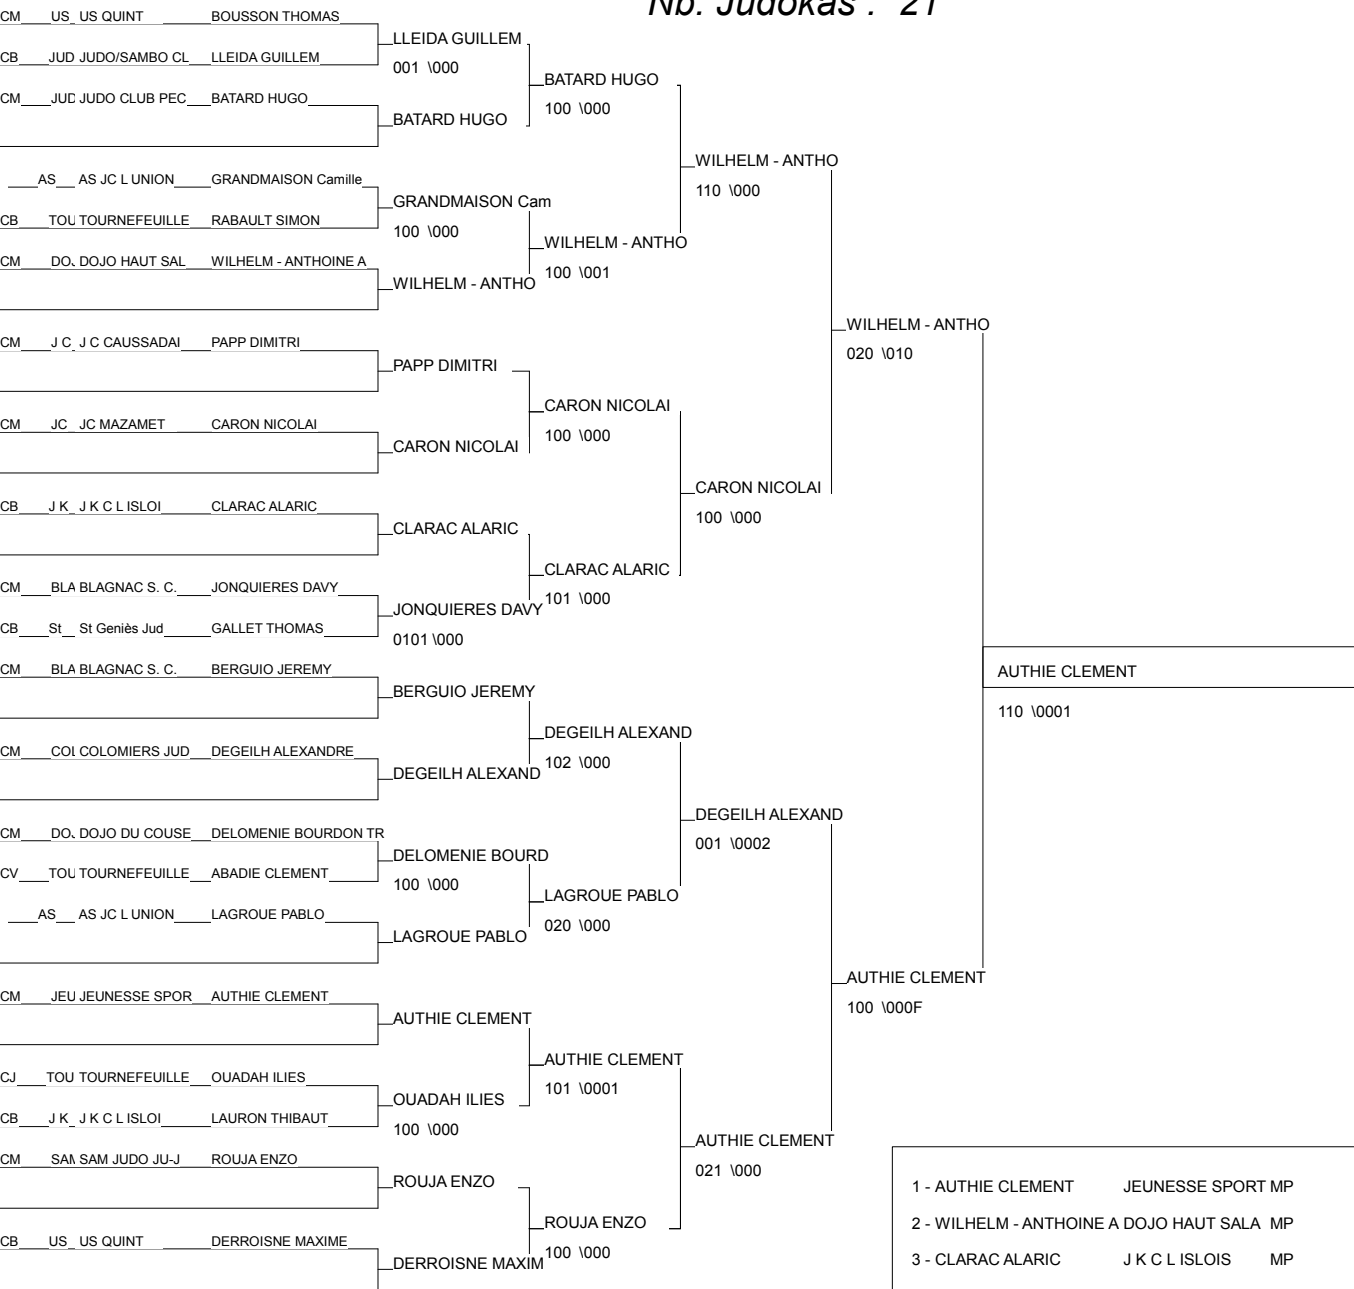

Critérium régional ceintures de couleurs cadets

Toulouse 16/11/2013

Cat. -50

Nb. Judokas : 21