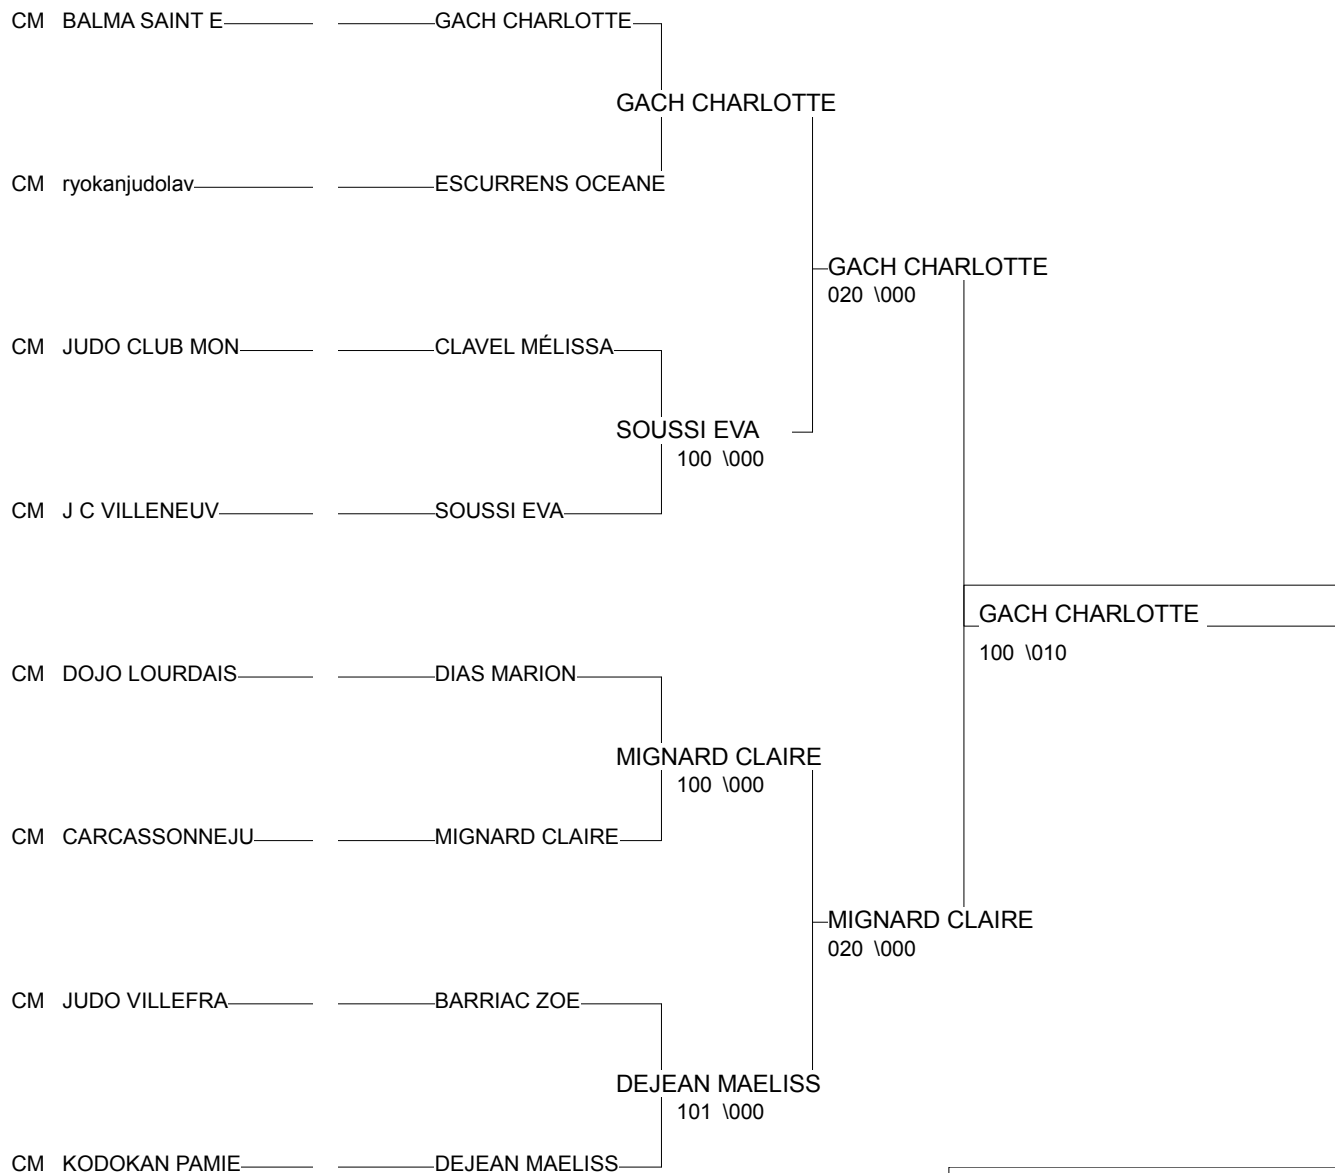

Critérium régional ceintures de couleurs cadets

Toulouse 16/11/2013

Cat. -57

Nb. Judokas : 8

1 - GACH CHARLOT BALMA SAINT MP	P2
2 - MIGNARD CLAIRE CARCASSONLR	P2
3 - DEJEAN MAELISS KODOKAN PAIMP	P1
3 - SOUSSI EVA J C VILLENEUV MP	P1