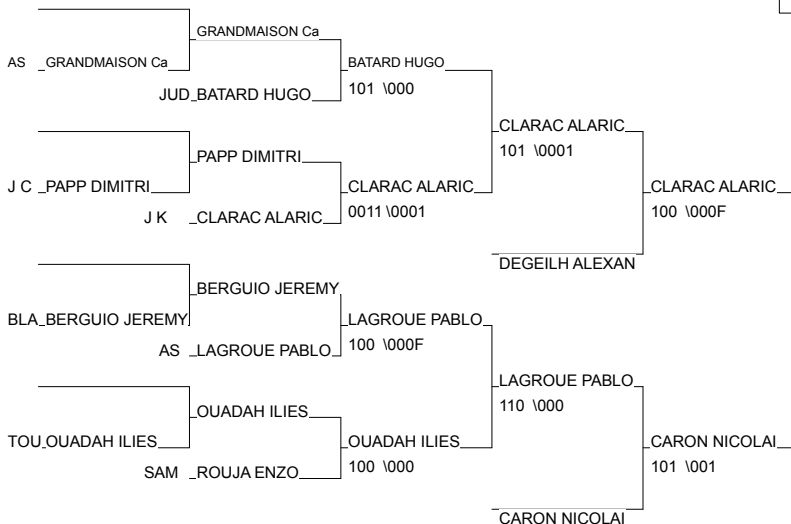

# Critérium régional ceintures de couleurs cadets

Toulouse 16/11/2013

Cat. -50

Nb. Judokas : 21

1 - AUTHIE CLEMENT	JEUNESSE SPORT MP	JEU
2 - WILHELM - ANTHOINE A	DOJO HAUT SALA MP	DOJ
3 - CLARAC ALARIC	J K C L ISLOIS MP	J K
3 - CARON NICOLAI	JC MAZAMET MP	JC
5 - DEGEILH ALEXANDRE	COLOMIERS JUDO MP	COL
5 - LAGROUE PABLO	AS JC L UNION MP	AS
7 - BATARD HUGO	JUDO CLUB PECH MP	JUD
7 - OUADAH ILIES	TOURNEFEUILLE MP	TOU