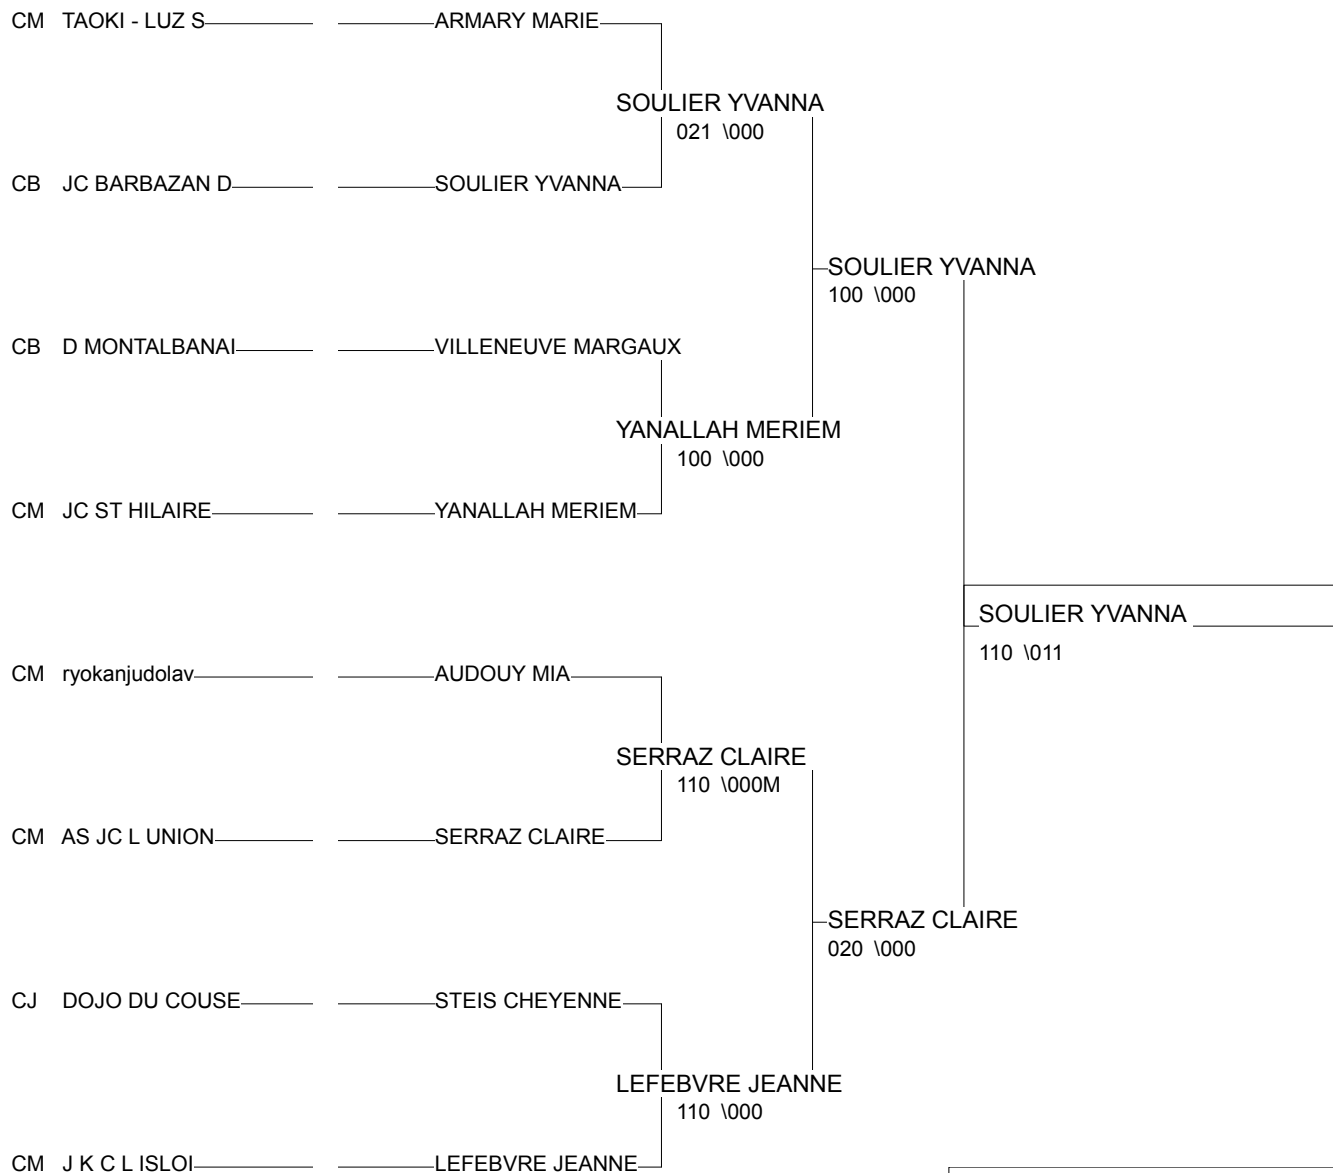

Critérium régional ceintures de couleurs cadets

Toulouse 16/11/2013

Cat. -63

Nb. Judokas : 8

1 - SOULIER YVANN. JC BARBAZANMP	P2
2 - SERRAZ CLAIRE AS JC L UNIOMP	P3
3 - LEFEBVRE JEAN J K C L ISLOISMP	P1
3 - YANALLAH MERII JC ST HILAIREMP	P3