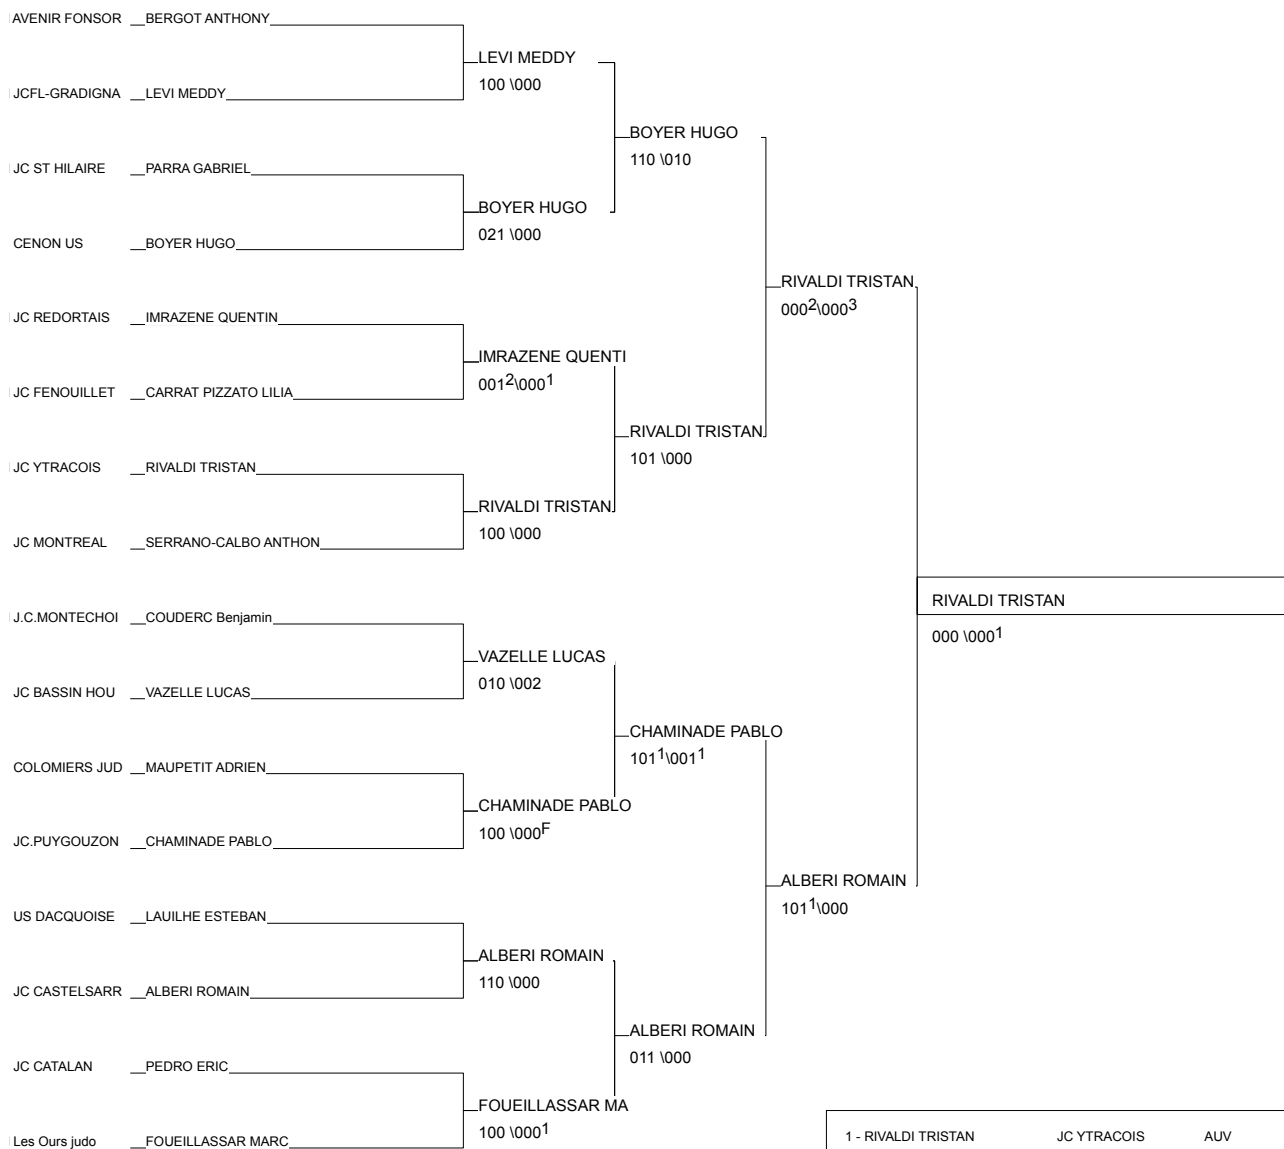

18ème Tournoi IR Minimes CD 82 - Crédit Agricole

COSEC A. Rigal - MOISSAC 18/01/2015

Cat. -46

Nb. Judokas : 16

1 - RIVALDI TRISTAN	JC YTRACOIS	AUV	P5
2 - ALBERI ROMAIN	JC CASTELSARRA	MP	P7
3 - CHAMINAIDE PABLO	JC.PUYGOUZON	MP	P3
3 - BOYER HUGO	CENON US	AQU	P8