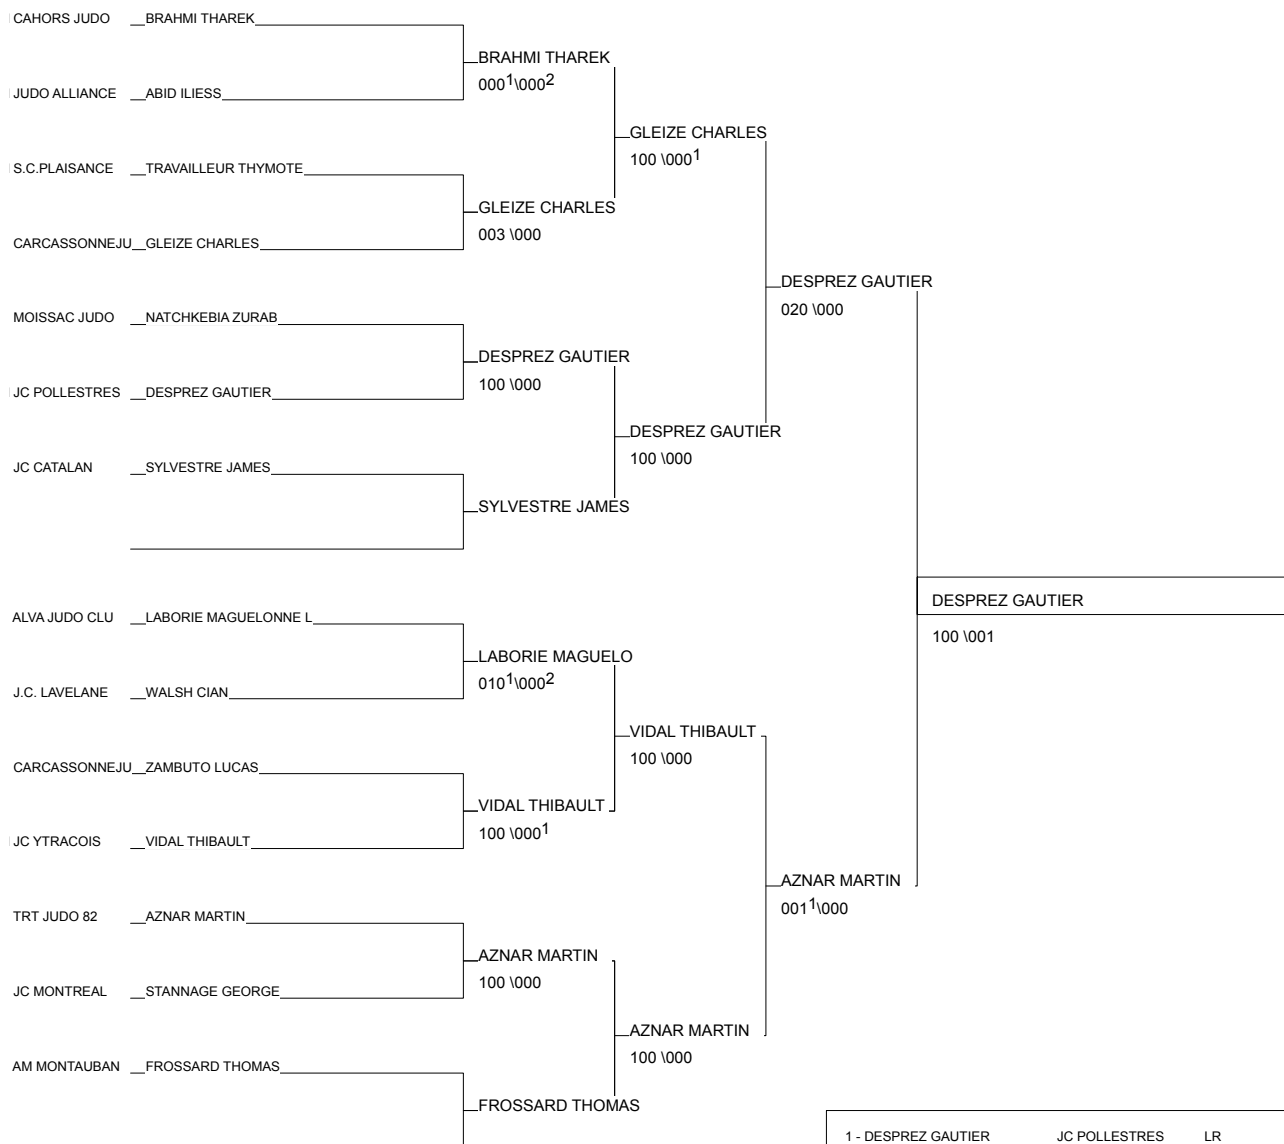

18ème Tournoi IR Minimes CD 82 - Crédit Agricole

COSEC A. Rigal - MOISSAC 18/01/2015

Cat. -60

Nb. Judokas : 14

1 - DESPREZ GAUTIER	JC POLLESTRES	LR	P5
2 - AZNAR MARTIN	TRT JUDO 82	MP	P5
3 - VIDAL THIBAUT	JC YTRACOIS	AUV	P3
3 - GLEIZE CHARLES	CARCASSONNEJUD	LR	P1